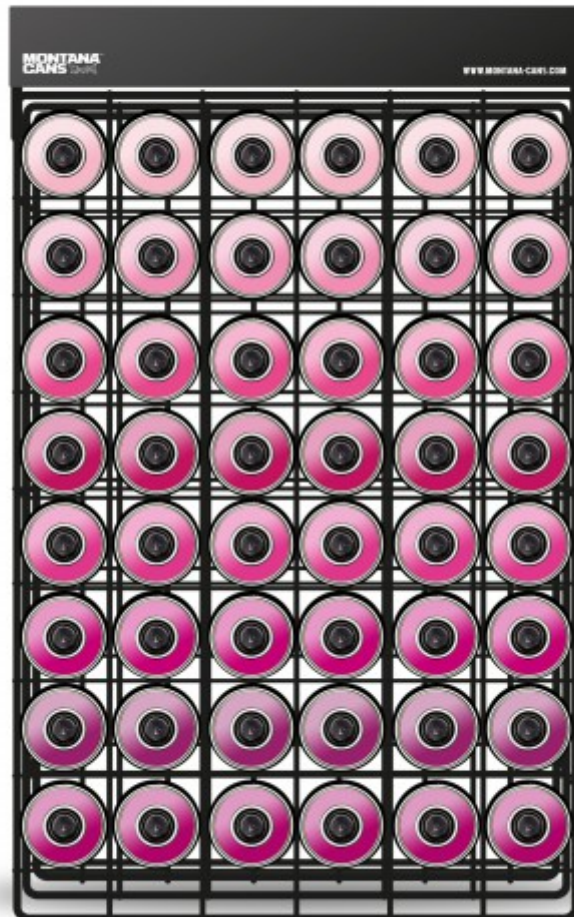

**MONTANA**<sup>TM</sup>  
**CANS** *MONTANA*

## STUDIO RACK 48ER

Das Montana Studio Rack 48 Metallgestell bietet Platz für 48 Montana Cans und kann an die Wand montiert oder einfach aufgestellt werden. Das Preis-Leistungs-Verhältnis ist für ein Dosenregal einfach unschlagbar! Durch die nach hinten abfallende Konstruktion können die Cans nicht herausfallen. Das schwarze Montana Regal ist sowohl für den privaten als auch für den gewerblichen Zweck ideal. Die abgebildeten Spraydosen sind nicht im Lieferumfang enthalten.

# PRODUKTINFORMATIONEN "STUDIO RACK 48ER"

Das Montana Studio Rack 48 Metallgestell bietet Platz für 48 Montana Cans und kann an die Wand montiert oder einfach aufgestellt werden. Das Preis-Leistungs-Verhältnis ist für ein Dosenregal einfach unschlagbar! Durch die nach hinten abfallende Konstruktion können die Cans nicht herausfallen. Das schwarze Montana Regal ist sowohl für den privaten als auch für den gewerblichen Zweck ideal. Maße: 45 cm Breite, 72 cm Hoch und 13 cm Tief.