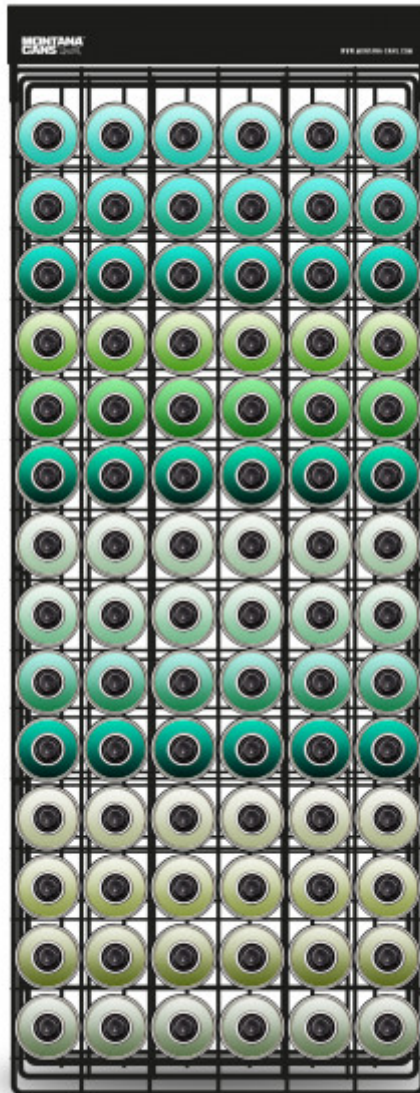

**MONTANA**<sup>TM</sup>  
**CANS** *MONTANA*

## STUDIO RACK 84ER

Nach dem 24er und 48er Rack - Ab sofort auch das neue 84er Rack. Das Montana Studio Rack / Metallgestell bietet Platz für 84 Montana Cans und kann an die Wand montiert oder einfach aufgestellt werden. Das Preis-Leistungs-Verhältnis ist für ein Dosenregal einfach unschlagbar! Durch die nach hinten abfallende Konstruktion können die Cans nicht herausfallen. Das schwarze Montana Regal ist sowohl für den privaten als auch für den gewerblichen Zweck ideal. Die abgebildeten Spraydosen sind nicht im Lieferumfang enthalten.

# PRODUKTINFORMATIONEN "STUDIO RACK 84ER"

Das Montana Studio Rack Metallgestell bietet Platz für 84 Montana Cans und kann an die Wand montiert oder einfach aufgestellt werden. Das Preis-Leistungs-Verhältnis ist für ein Dosenregal einfach unschlagbar! Durch die nach hinten abfallende Konstruktion können die Cans nicht herausfallen. Das schwarze Montana Regal ist sowohl für den privaten als auch für den gewerblichen Zweck ideal. Maße: Breite 45,7cm Höhe inkl. Header 115,4cm, Tiefe 13cm. Die abgebildeten Spraydosen sind nicht im Lieferumfang enthalten.